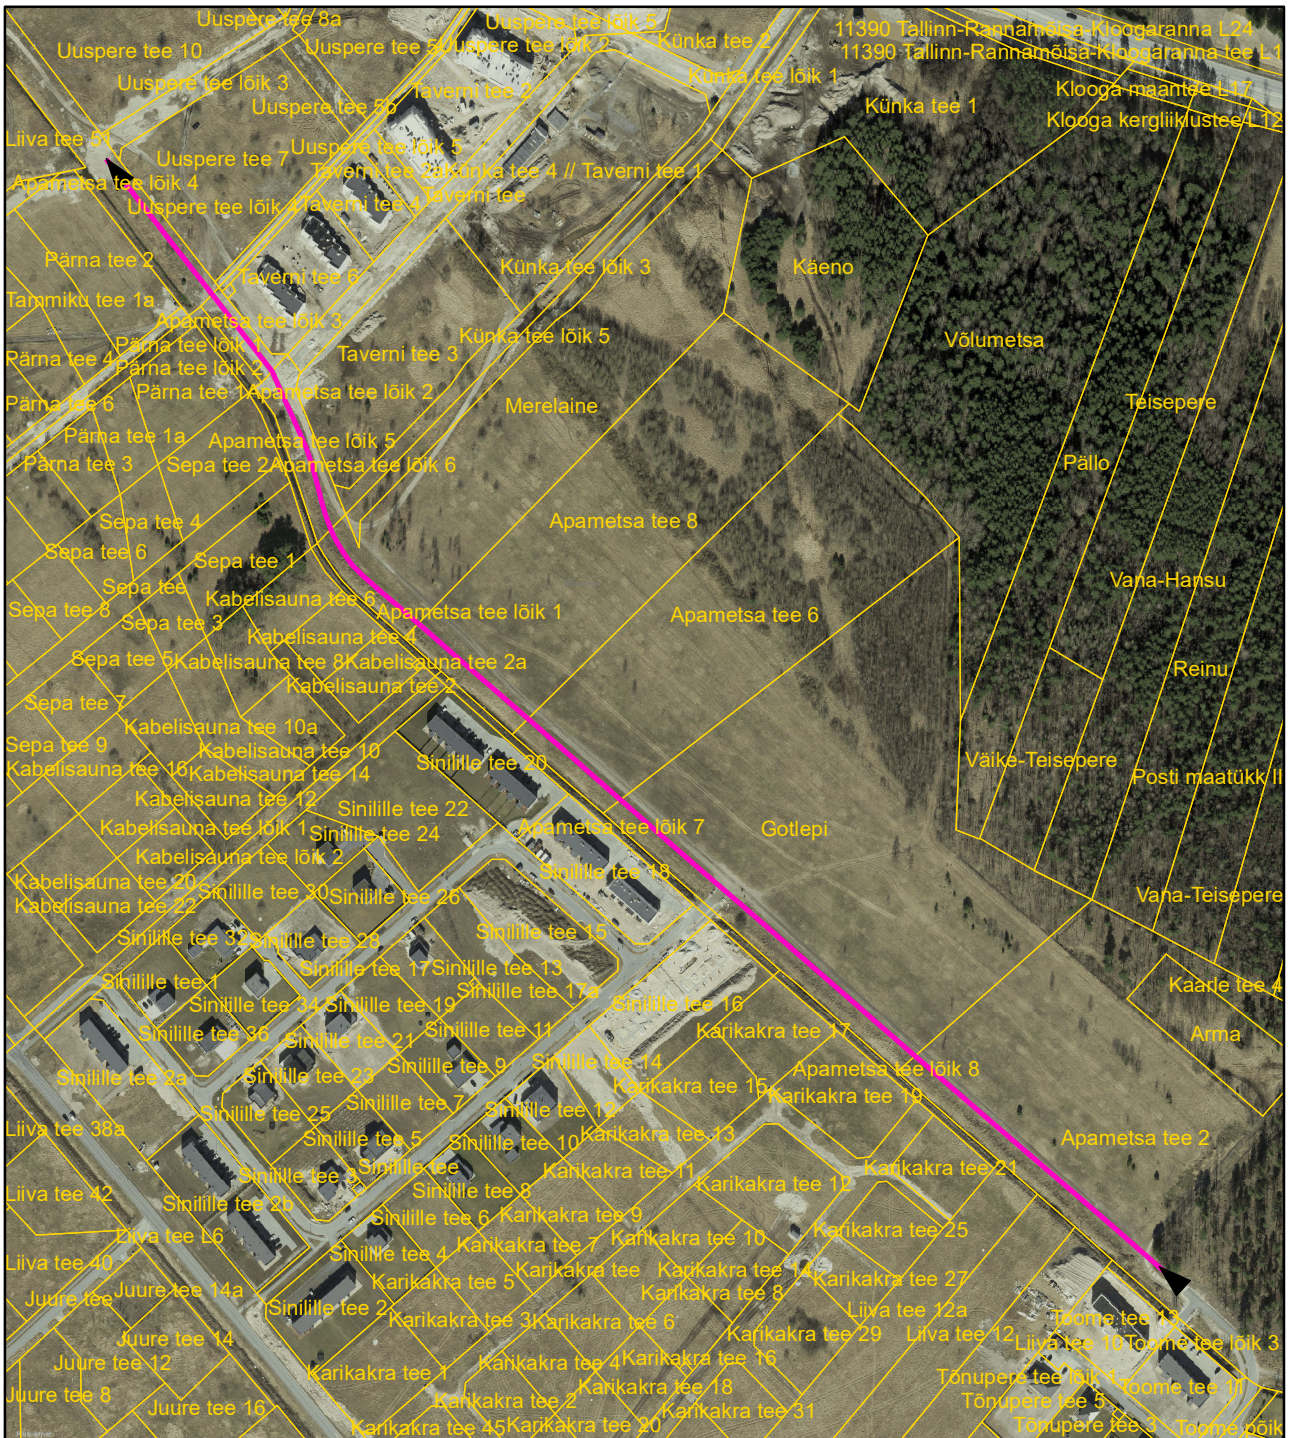

Asendiplaan Tiskre küla Apametsa tee

Aluskaart:
Ortofoto
Maa-amet
1:5 000

Legend

-  Apametsa tee
-  Katastripiirid

Koostas:
23.09.2021
Harku Vallavalitsus
Maakorraldaja
Anna Grete Kompus